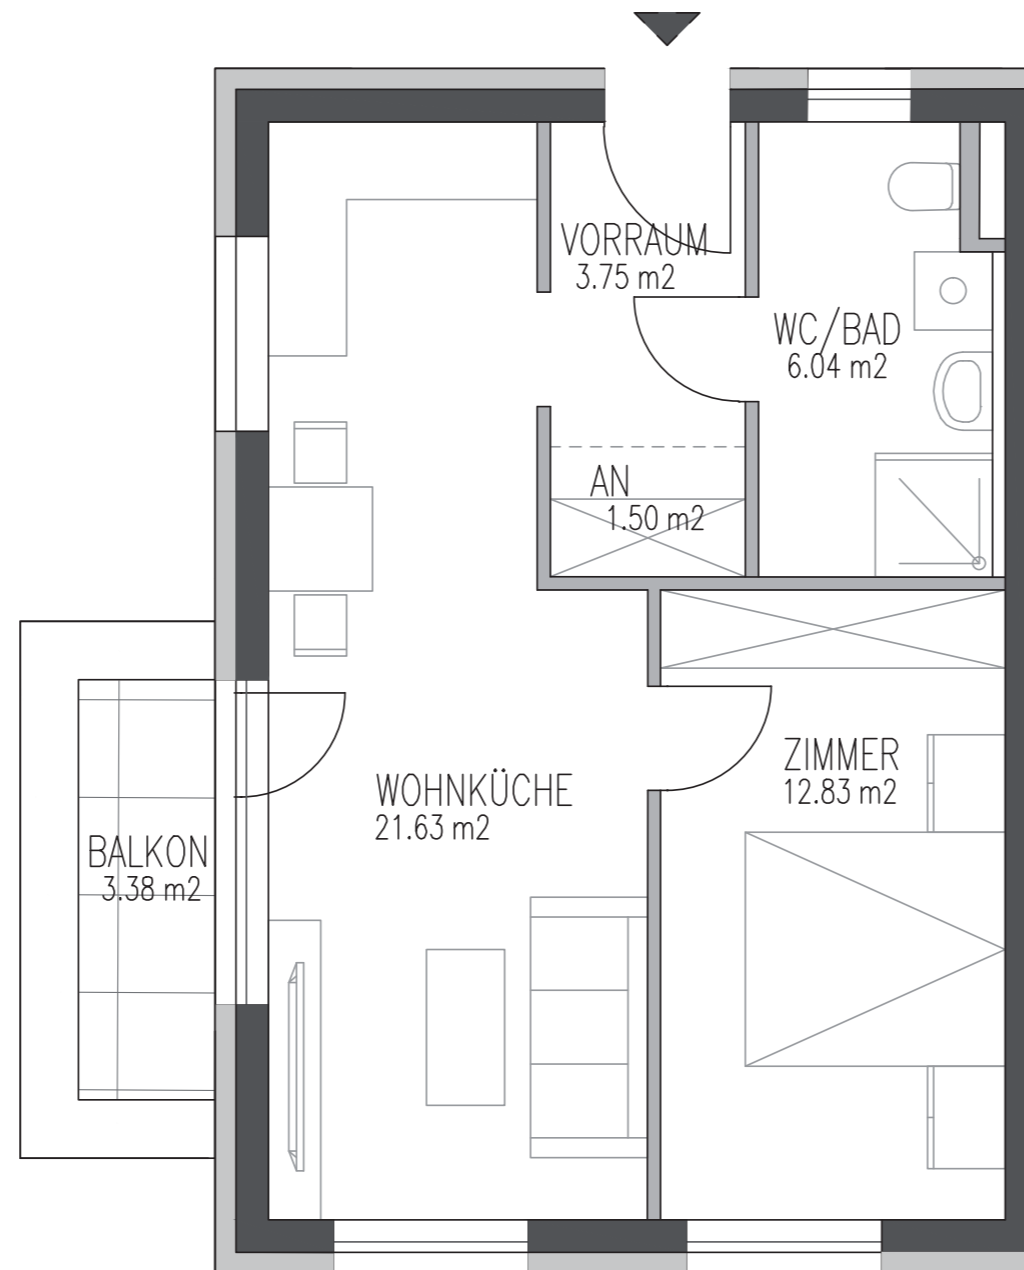

HILL RESORTS

am Schlosspark

TOP 5 ERDGESCHOSS

Wohnküche	21,63 m ²
Zimmer	12,83 m ²
WC/Bad	6,04 m ²
Vorraum	3,75 m ²
AN	1,50 m ²
Gesamt	45,75 m²
Balkon	3,38 m ²

Ein Projekt der

Dieser Plan ist zum Anfertigen von Einbaumöbeln nicht geeignet. Statische und bauphysikalische Details sind nicht Planinhalt. Die Einrichtung ist nur illustrativ dargestellt und erfolgt laut Ausstattungsbeschreibung. Mass- und Flächentoleranz +/- 3%. Satz und Druckfehler ausgenommen.