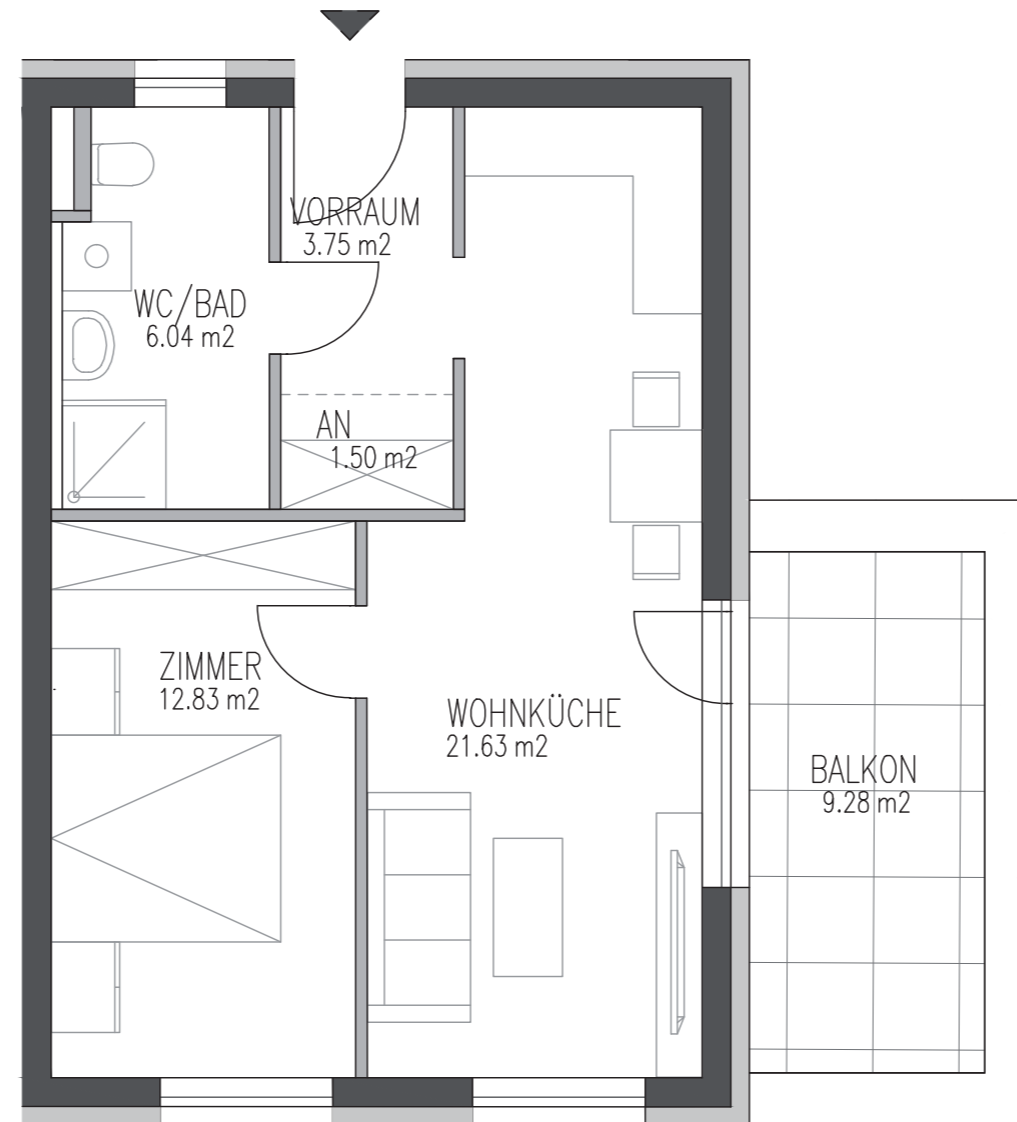

HILL RESORTS

am Schlosspark

TOP 4 ERDGESCHOSS

Wohnküche	21,63 m ²
Zimmer	12,83 m ²
WC/Bad	6,04 m ²
Vorraum	3,75 m ²
AN	1,50 m ²
Gesamt	45,75 m²
Balkon	9,28 m ²

Ein Projekt der

Dieser Plan ist zum Anfertigen von Einbaumöbeln nicht geeignet. Statische und bauphysikalische Details sind nicht Planinhalt. Die Einrichtung ist nur illustrativ dargestellt und erfolgt laut Ausstattungsbeschreibung. Mass- und Flächentoleranz +/- 3%. Satz und Druckfehler ausgenommen.