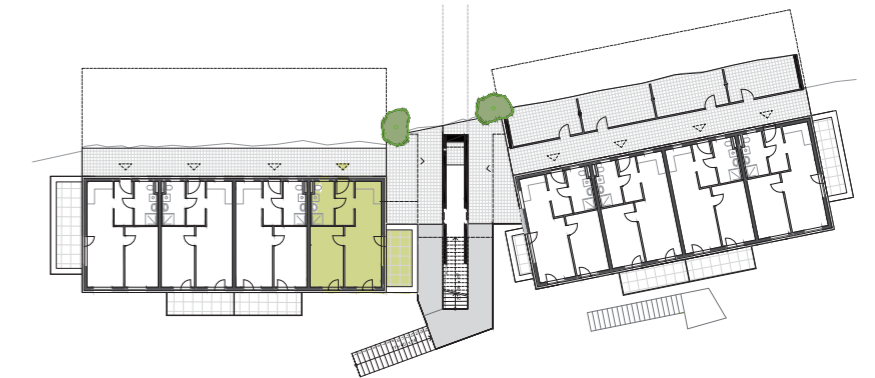

HILL RESORTS

am Schlosspark

TOP 4 ERDGESCHOSS

Wohnküche	21,63 m ²
Zimmer	12,83 m ²
WC/Bad	6,04 m ²
Vorraum	3,75 m ²
AN	1,50 m ²
Gesamt	45,75 m²
Balkon	9,28 m ²

Ein Projekt der

Dieser Plan ist zum Anfertigen von Einbaumöbeln nicht geeignet. Statische und bauphysikalische Details sind nicht Planinhalt. Die Einrichtung ist nur illustrativ dargestellt und erfolgt laut Ausstattungsbeschreibung. Mass- und Flächentoleranz +/- 3%. Satz und Druckfehler ausgenommen.