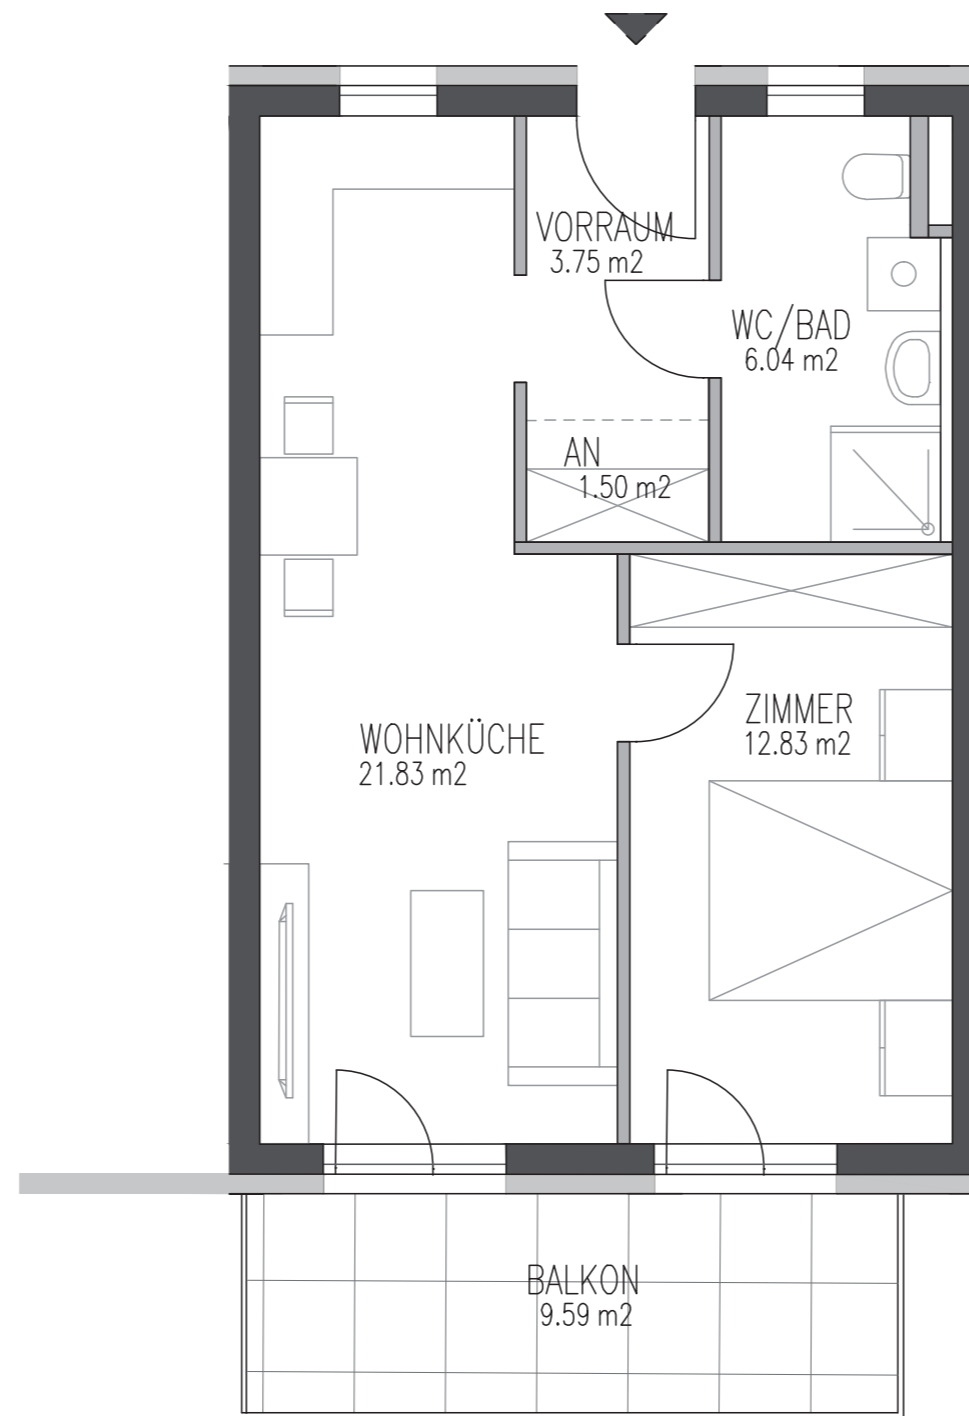

HILL RESORTS

am Schlosspark

TOP 3 ERDGESCHOSS

Wohnküche	21,83 m ²
Zimmer	12,83 m ²
WC/Bad	6,04 m ²
Vorraum	3,75 m ²
AN	1,50 m ²
Gesamt	45,95 m²
Balkon	9,59 m ²

Ein Projekt der

Dieser Plan ist zum Anfertigen von Einbaumöbeln nicht geeignet. Statische und bauphysikalische Details sind nicht Planinhalt. Die Einrichtung ist nur illustativ dargestellt und erfolgt laut Ausstattungsbeschreibung. Mass- und Flächentoleranz +/- 3%. Satz und Druckfehler ausgenommen.