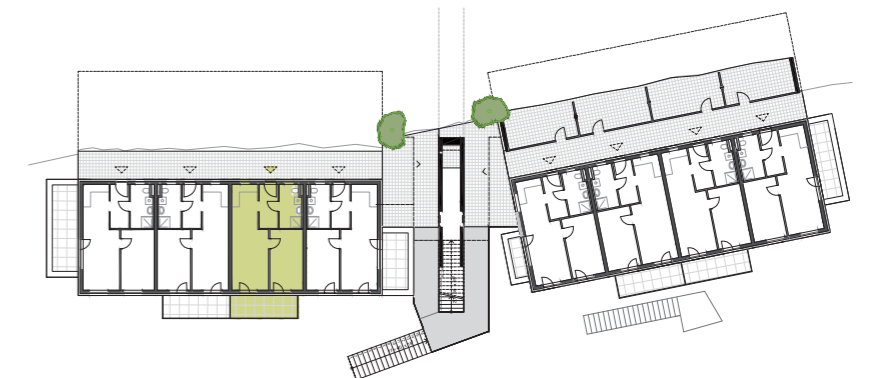

HILL RESORTS

am Schlosspark

TOP 3 ERDGESCHOSS

Wohnküche	21,83 m ²
Zimmer	12,83 m ²
WC/Bad	6,04 m ²
Vorraum	3,75 m ²
AN	1,50 m ²
Gesamt	45,95 m²
Balkon	9,59 m ²

Ein Projekt der

Dieser Plan ist zum Anfertigen von Einbaumöbeln nicht geeignet. Statische und bauphysikalische Details sind nicht Planinhalt. Die Einrichtung ist nur illustativ dargestellt und erfolgt laut Ausstattungsbeschreibung. Mass- und Flächentoleranz +/- 3%. Satz und Druckfehler ausgenommen.