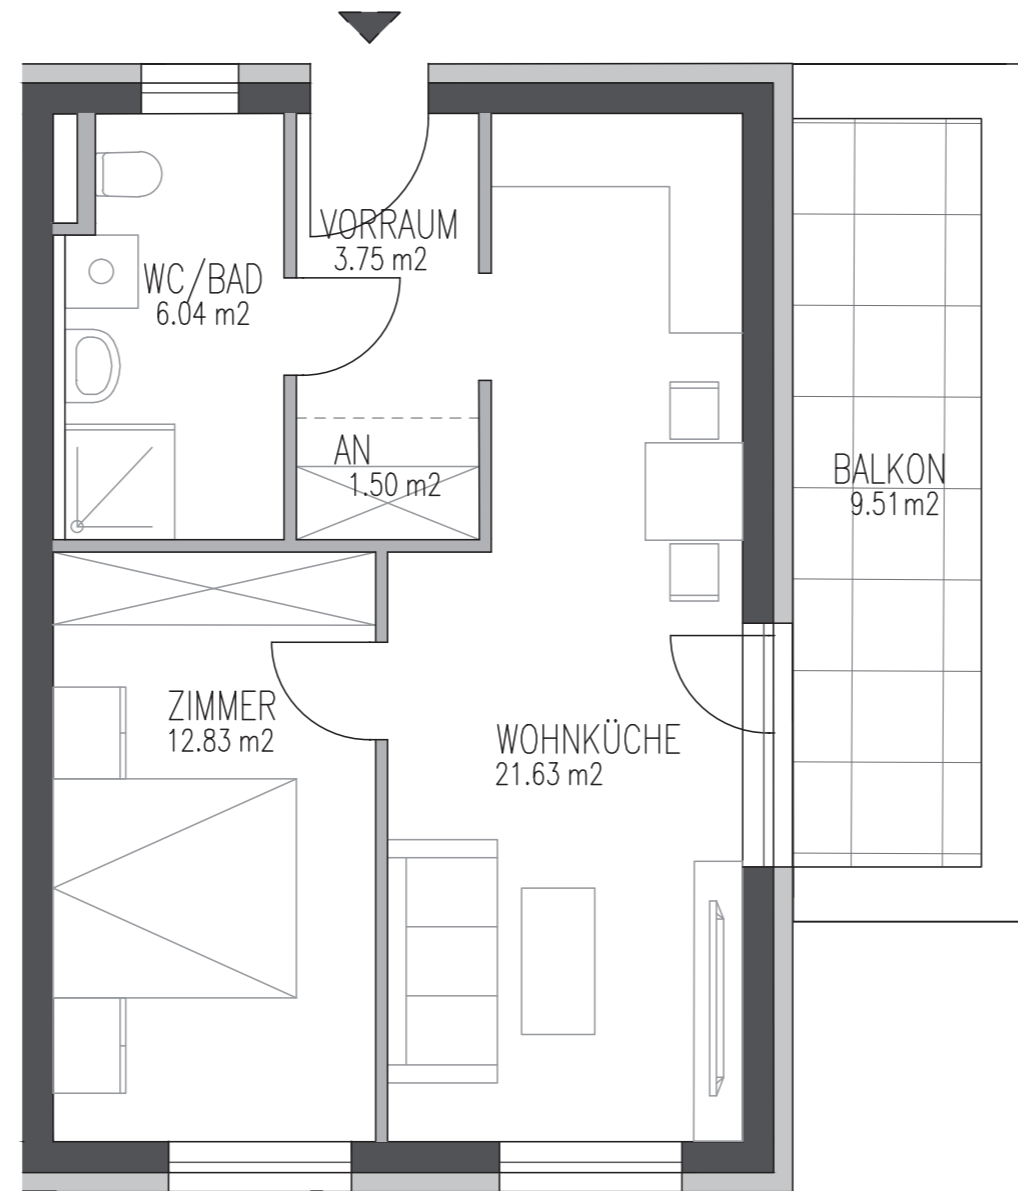

HILL RESORTS

am Schlosspark

TOP 8 ERDGESCHOSS

Wohnküche	21,63 m ²
Zimmer	12,83 m ²
WC/Bad	6,04 m ²
Vorraum	3,75 m ²
AN	1,50 m ²
Gesamt	45,75 m²
Balkon	9,51 m ²

Ein Projekt der

Dieser Plan ist zum Anfertigen von Einbaumöbeln nicht geeignet. Statische und bauphysikalische Details sind nicht Planinhalt. Die Einrichtung ist nur illustrativ dargestellt und erfolgt laut Ausstattungsbeschreibung. Mass- und Flächentoleranz +/- 3%. Satz und Druckfehler ausgenommen.