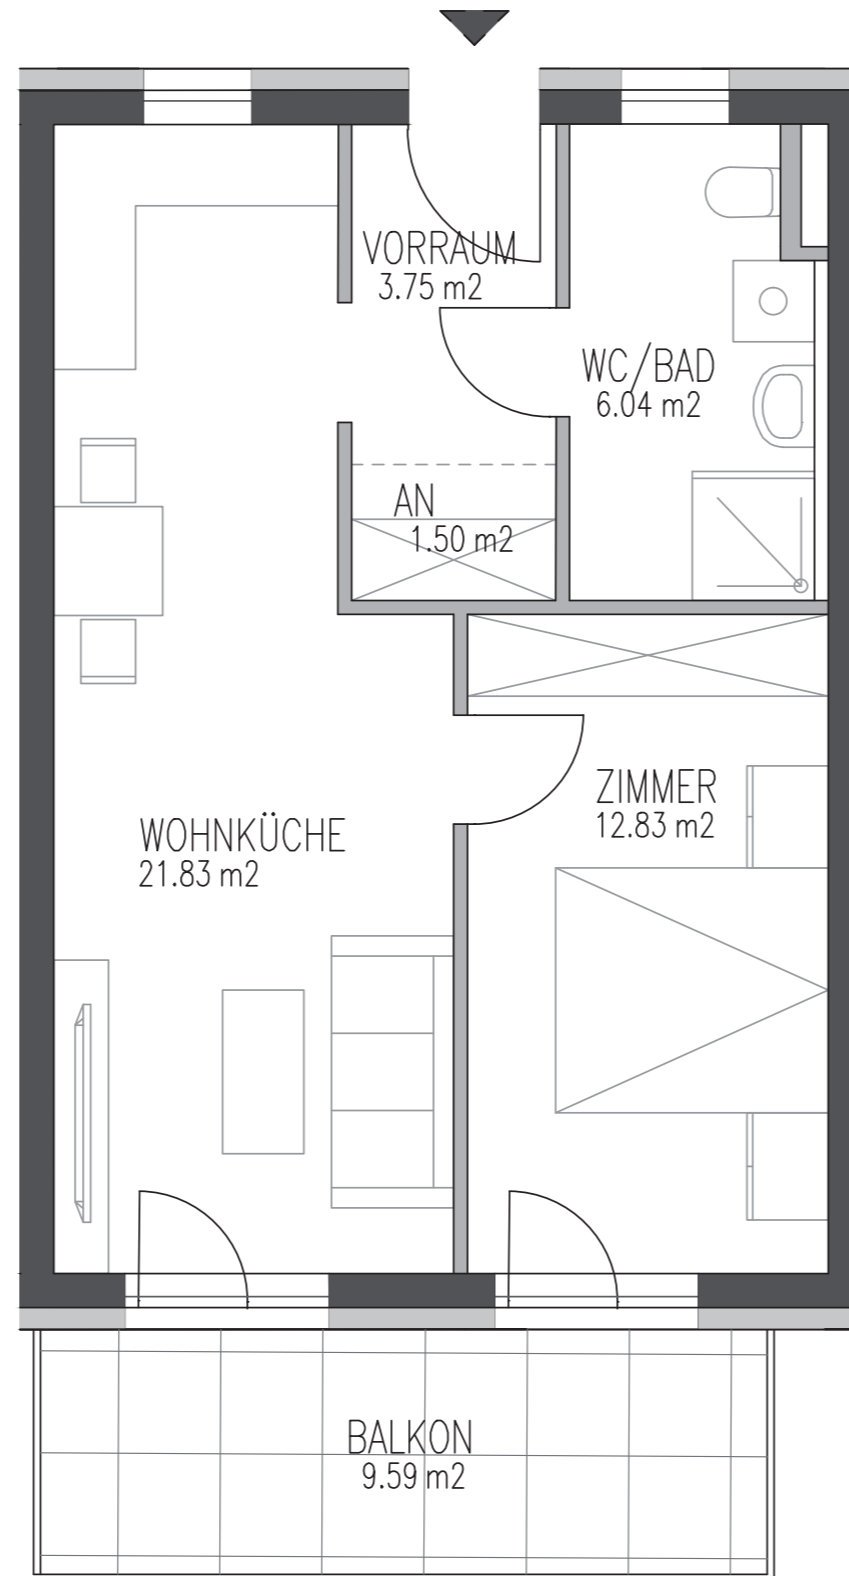

## TOP 7 ERDGESCHOSS

Wohnküche	21,83 m <sup>2</sup>
Zimmer	12,83 m <sup>2</sup>
WC/Bad	6,04 m <sup>2</sup>
Vorraum	3,75 m <sup>2</sup>
AN	1,50 m <sup>2</sup>
<b>Gesamt</b>	<b>45,95 m<sup>2</sup></b>
Balkon	9,59 m <sup>2</sup>

Ein Projekt der

Dieser Plan ist zum Anfertigen von Einbaumöbeln nicht geeignet. Statische und bauphysikalische Details sind nicht Planinhalt. Die Einrichtung ist nur illustativ dargestellt und erfolgt laut Ausstattungsbeschreibung. Mass- und Flächentoleranz +/- 3%. Satz und Druckfehler ausgenommen.