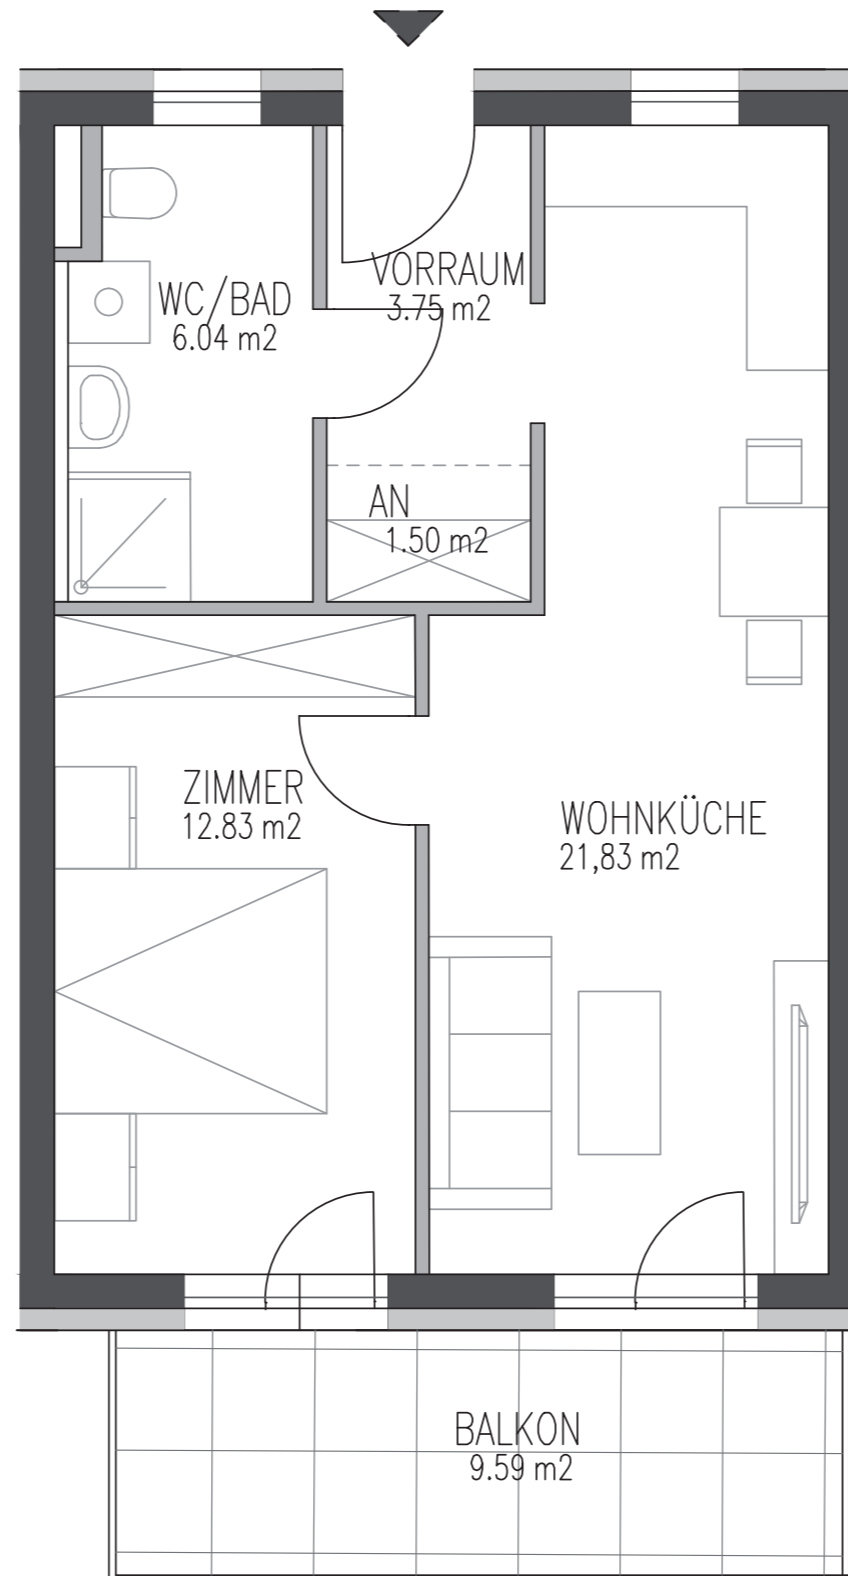

HILL RESORTS

am Schlosspark

TOP 6 ERDGESCHOSS

Wohnküche	21,83 m ²
Zimmer	12,83 m ²
WC/Bad	6,04 m ²
Vorraum	3,75 m ²
AN	1,50 m ²
Gesamt	45,95 m²
Balkon	9,59 m ²

Ein Projekt der

Dieser Plan ist zum Anfertigen von Einbaumöbeln nicht geeignet. Statische und bauphysikalische Details sind nicht Planinhalt. Die Einrichtung ist nur illustativ dargestellt und erfolgt laut Ausstattungsbeschreibung. Mass- und Flächentoleranz +/- 3%. Satz und Druckfehler ausgenommen.